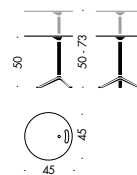

Antal års garanti:

5 år dækker: Lakeret base, Højde regulator.

10 år dækker: Base.

LITTLE FRIEND™ - KS11

LITTLE FRIEND™ - KS12

Fritz Hansen A/S ® - Denne dokumentation og de produkter og betegnelser, der er anvendt deri, er beskyttet af lovgivningen, herunder den danske ophavsretslov, varemærkelov og markedsføringslov, og må ikke benyttes uden forudgående tilladelse fra Fritz Hansen A/S. Krænkelser af Fritz Hansen A/S's rettigheder kan medføre retsforfølgelse.