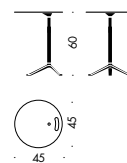

Antal års garanti:

5 år dækker: Lakeret base, Højde regulator.

10 år dækker: Base.

LITTLE FRIEND™ - KS11

LITTLE FRIEND™ - KS12

Fritz Hansen A/S ® - Denne dokumentation og de produkter og betegnelser, der er anvendt deri, er beskyttet af lovgivningen, herunder den danske ophavsretslov, varemærkelov og markedsføringslov, og må ikke benyttes uden forudgående tilladelse fra Fritz Hansen A/S. Krænkelser af Fritz Hansen A/S's rettigheder kan medføre retsforfølgelse.